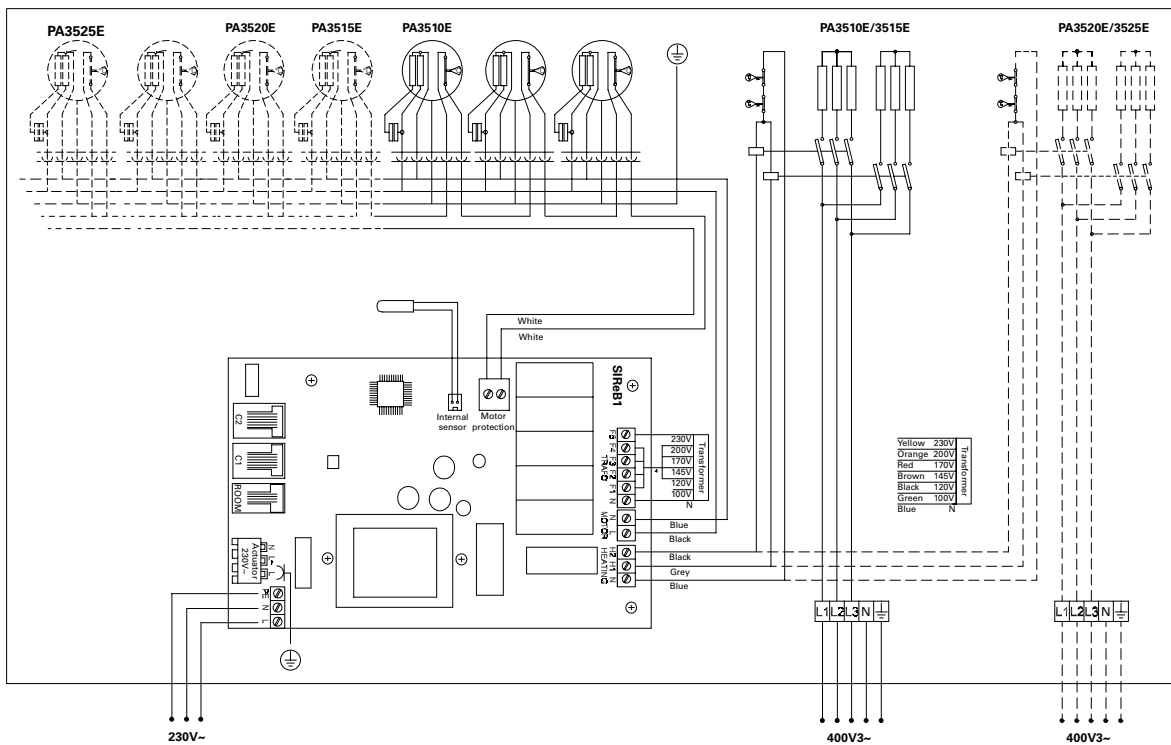

PA3500

Электросхемы

Схемы внутренней коммутации

Модели без нагрева

Модели с электронагревом

Электросхемы

Схемы внутренней коммутации

Модели на горячей воде