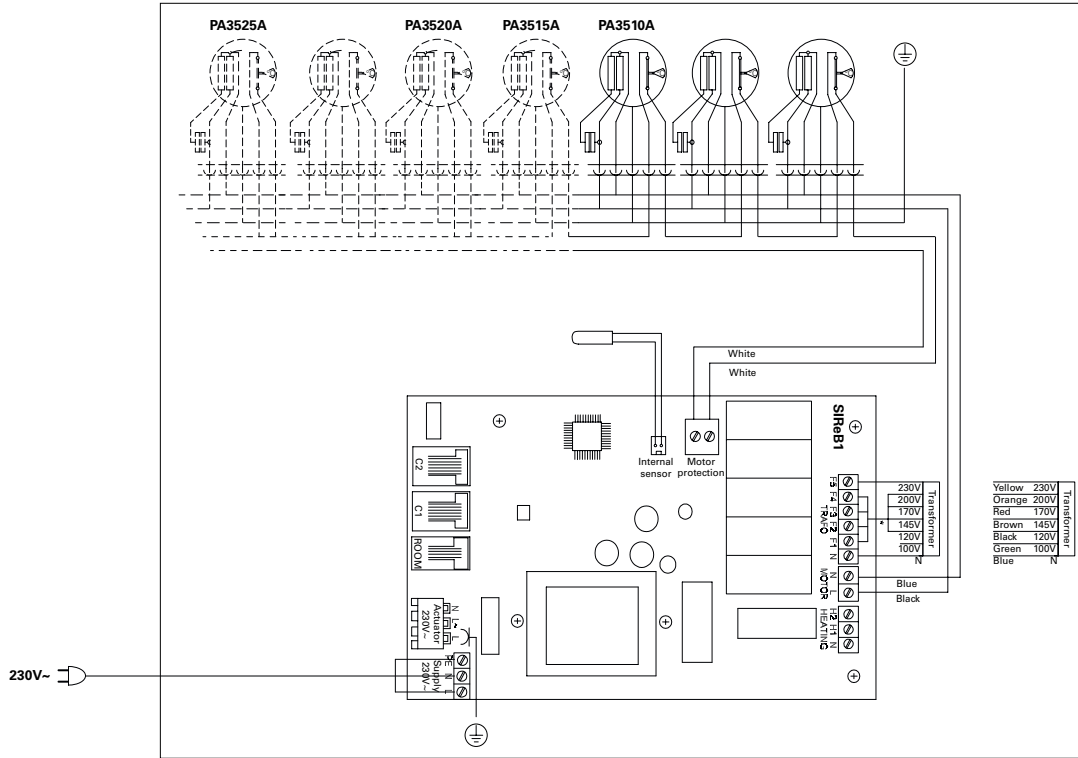

PA3500

Электросхемы

Схемы внутренней коммутации

Модели без нагрева

Модели с электронагревом

Электросхемы

Схемы внутренней коммутации

Модели на горячей воде