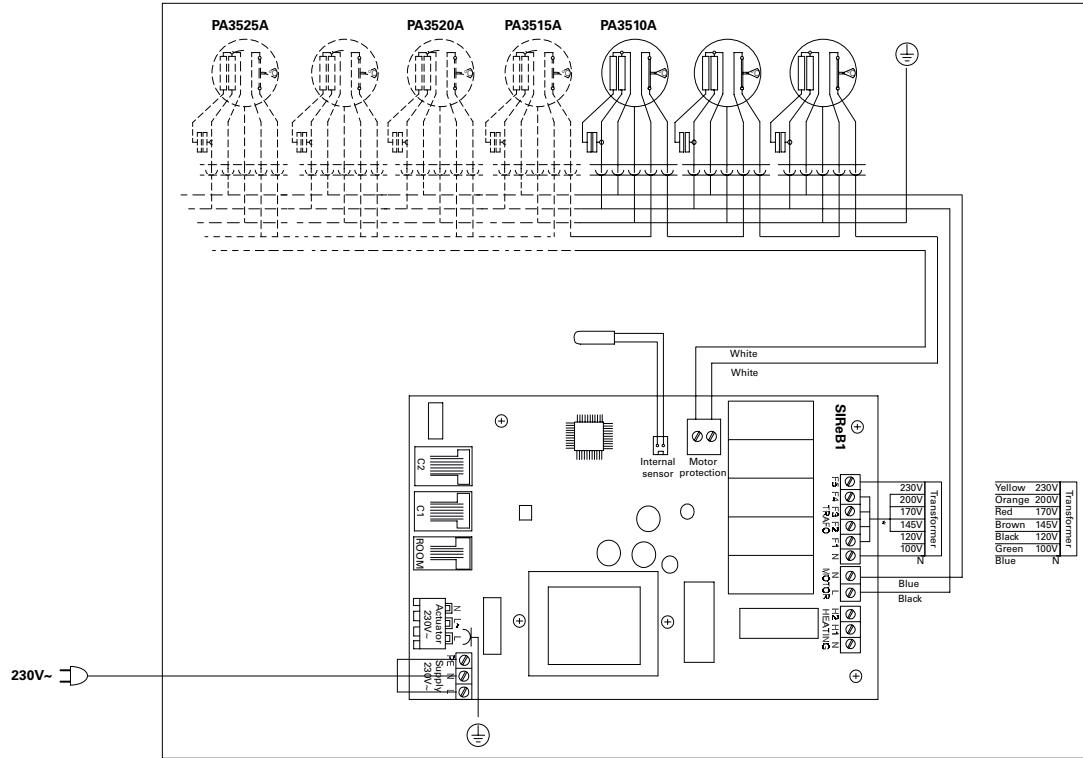

PA3500

Schematy połączeń

Schemat połączeń wewnętrznych

Urządzenie bez ogrzewania

Urządzenie z grzałkami elektrycznymi

Schematy połączeń

Schemat połączeń wewnętrznych

Urządzenie z wymiennikiem wodnym