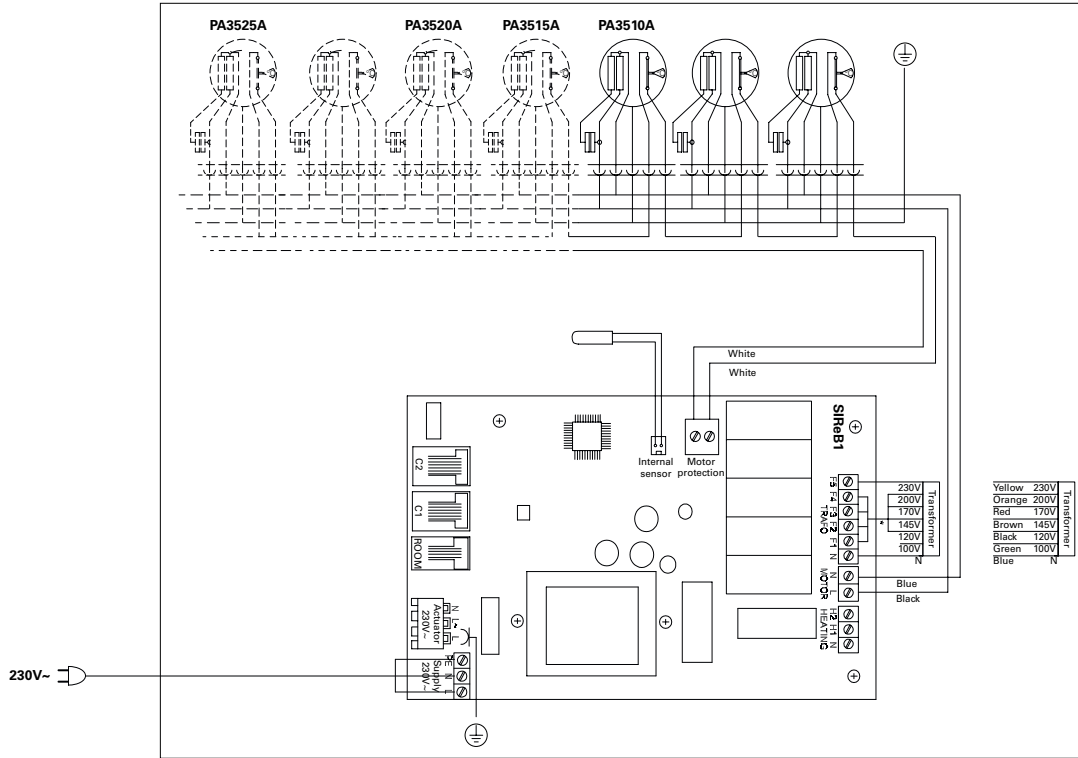

# PA3500

## Schaltbilder

Internes Schaltbild

Gerät ohne Heizung

Elektrisch beheiztes Gerät

Schaltbilder

Internes Schaltbild

*Mit Wasser beheiztes Gerät*