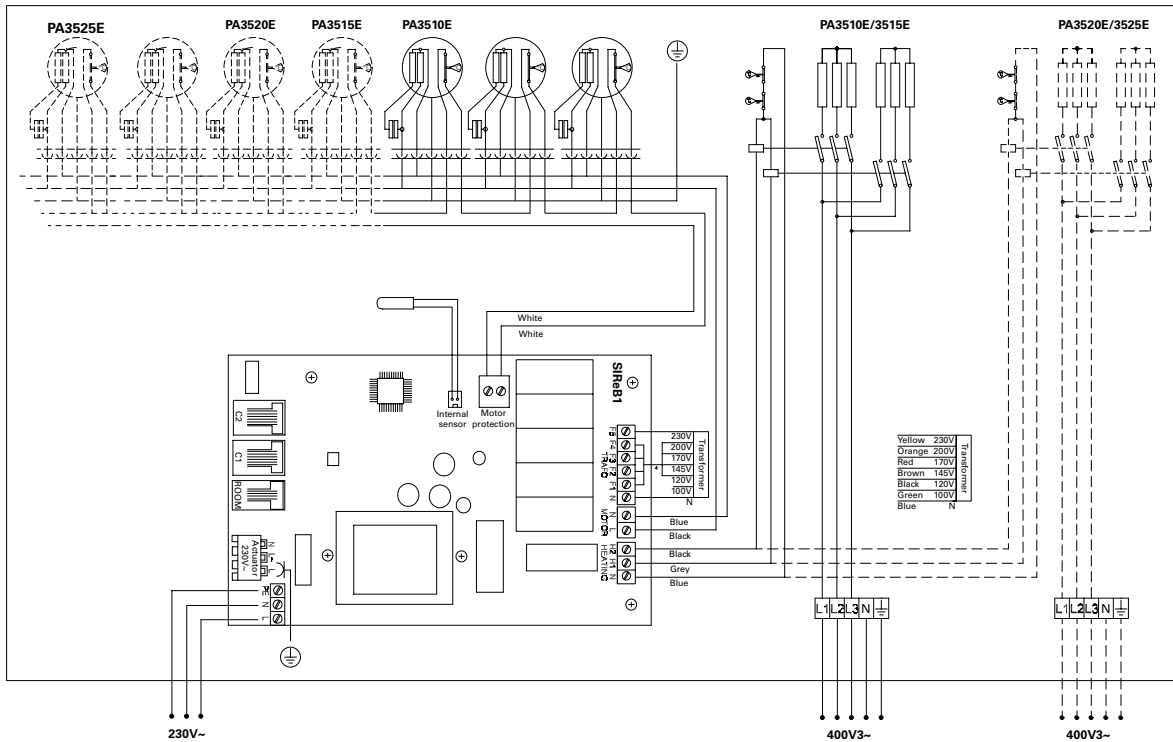

# PA3500

## Schaltbilder

Internes Schaltbild

Gerät ohne Heizung

Elektrisch beheiztes Gerät

Schaltbilder

Internes Schaltbild

*Mit Wasser beheiztes Gerät*