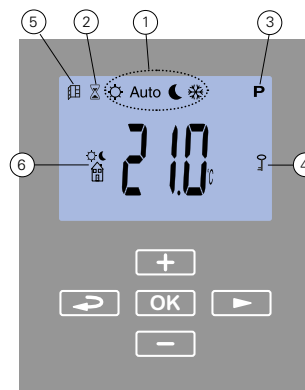

Thermowarm TWS100. Parte frontal blanco. (IP44)

Tipo	Potencia [W]	Tensión [V]	LxAxP [mm]	Peso [kg]
TWSE103	300	230V~	345x205x123	1,7
TWSE105	500	230V~	465x205x123	2,2
TWSE110	1000	230V~	765x205x123	3,2
TWSD110	1000	400V~	765x205x123	3,2

Thermowarm TWS200. Parte frontal revestida gris, temp. superficial de 60 °C. (IP44)

Tipo	Potencia [W]	Tensión [V]	LxAxP [mm]	Peso [kg]
TWSE205	500	230V~	465x205x123	2,2
TWSE210	1000	230V~	765x205x123	3,2
TWSD210	1000	400V~	765x205x123	3,2

Thermowarm TWSC. En acero inoxidable. (IP54)

Tipo	Potencia [W]	Tensión [V]	LxAxP [mm]	Peso [kg]
TWSC303	300	230V~	345x205x123	1,7
TWSC305	500	230V~	465x205x123	2,2
TWSC310	1000	230V~	765x205x123	3,2

Pantalla

El convector TWS cuenta con una pantalla digital donde se realizan todos los ajustes. La temperatura se cambia fácilmente pulsando los botones + o - si se desea una temperatura distinta de los +21 °C preestablecidos. Es posible elegir entre cuatro modos: confort, reducido (modo nocturno) automático o protección antiheladas.

El TWS dispone también de un programa semanal inteligente que detecta cuándo tiene que calentar el ambiente a la temperatura deseada a una hora predeterminada. Con el temporizador es fácil cambiar la temperatura ambiente durante un tiempo limitado.

1. Selección manual entre temperatura de confort, modo reducido, modo automático o protección antiheladas.
2. Modo temporizador para cambiar el ajuste predefinido durante un tiempo limitado.
3. Opción para establecer un programa semanal para cambiar automáticamente entre temperatura de confort y modo reducido.
4. Bloqueo de pantalla/protección infantil.
5. Modo de ventana abierta integrado para ahorrar energía.
6. Posibilidad de ver el consumo de energía de un periodo predeterminado.

Indicación de alarma
Cambio automático entre el horario de verano y el de invierno