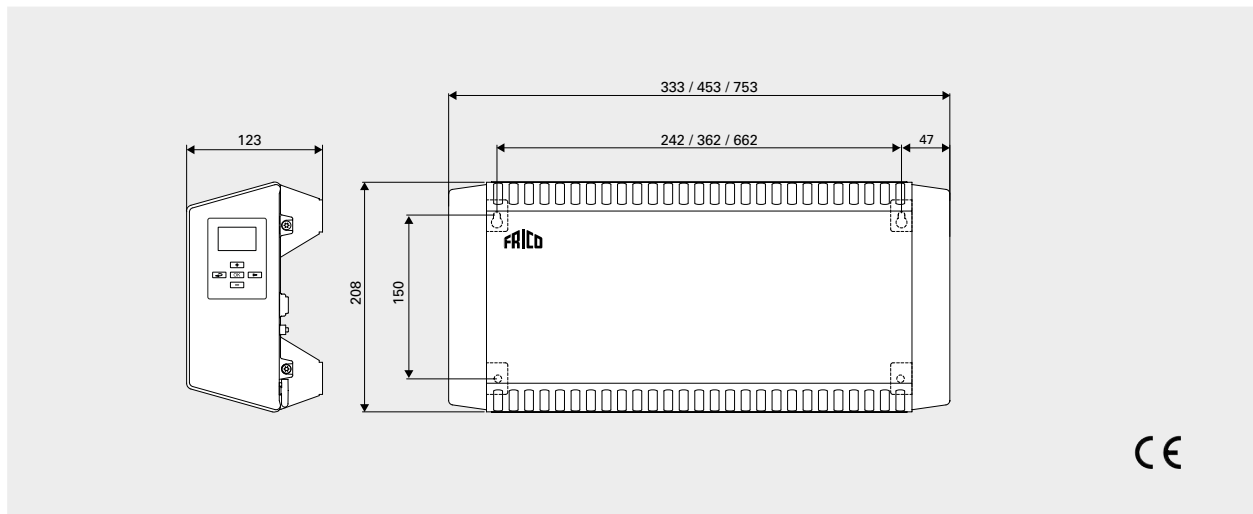

- Thermowarm TWS está disponible en las siguientes versiones:
 - **TWS100** con frontal blanco, RAL 9016, NCS S 0500-N, y laterales en gris. IP44.
 - **TWS200** con panel frontal forrado en velur gris y laterales en gris. Temperatura de superficie 60 °C IP44
 - **TWSC** diseño en acero inoxidable y laterales en negro. IP54.
- Control inteligente integrado con pantalla digital.
- Termostato adaptativo con rango de ajustes entre 5 – +30 °C.
- Funciones de ahorro de energía, confort y bloqueo de protección infantil.
- Se suministra con soporte para montaje en pared preinstalado.
- Con aletas, elementos tubulares y laterales de termoplástico resistente a impactos.
- El panel frontal puede pintarse de cualquier color o suministrarse con una película autoadhesiva. El TWS200 está disponible en velur de otros colores además del gris.

Dimensiones

Thermowarm TWS100. Parte frontal blanco. (IP44)

Tipo	Potencia [W]	Tensión [V]	LxAxP [mm]	Peso [kg]
TWSE103	300	230V~	345x205x123	1,7
TWSE105	500	230V~	465x205x123	2,2
TWSE110	1000	230V~	765x205x123	3,2
TWSD110	1000	400V~	765x205x123	3,2

Thermowarm TWS200. Parte frontal revestida gris, temp. superficial de 60 °C. (IP44)

Tipo	Potencia [W]	Tensión [V]	LxAxP [mm]	Peso [kg]
TWSE205	500	230V~	465x205x123	2,2
TWSE210	1000	230V~	765x205x123	3,2
TWSD210	1000	400V~	765x205x123	3,2

Thermowarm TWSC. En acero inoxidable. (IP54)

Tipo	Potencia [W]	Tensión [V]	LxAxP [mm]	Peso [kg]
TWSC303	300	230V~	345x205x123	1,7
TWSC305	500	230V~	465x205x123	2,2
TWSC310	1000	230V~	765x205x123	3,2

Pantalla