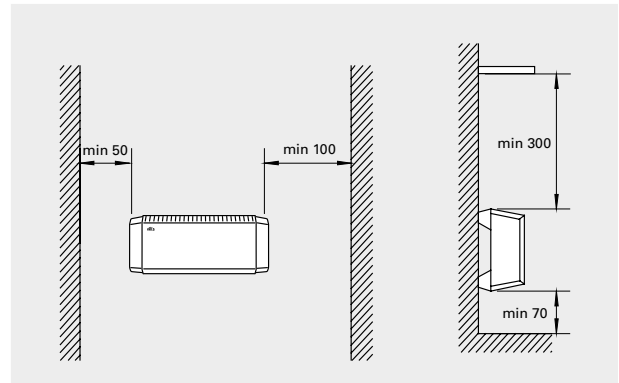

Indicación de alarma
Cambio automático entre el horario de verano y el de invierno

Thermowarm TWS

Montaje y conexión

Montaje

El TWS se monta horizontalmente en una pared con el soporte para montaje preinstalado. Las distancias de montaje mínimas son las que se indican en el esquema.

Conexión

El TWS lleva un cable de 0,6 metros de longitud sin enchufe y se conecta a una caja de conexiones. El convector se ha diseñado para instalación permanente.

Distancias mínimas

Accesorios

TWSL, tapa protectora de pantalla