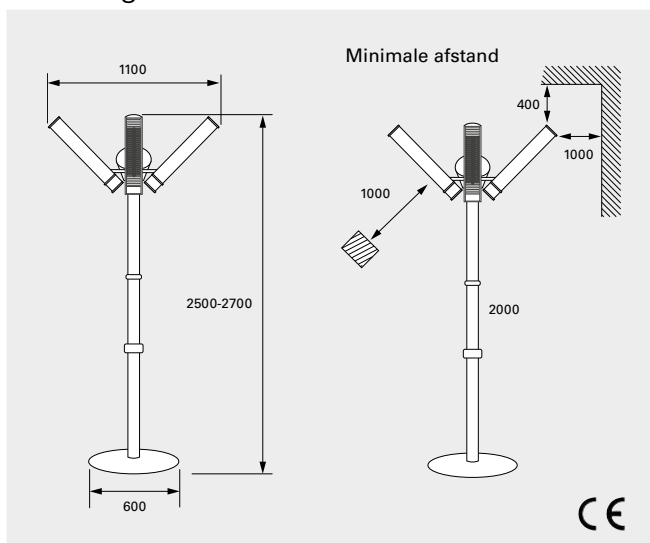

- Uitgerust met 2 of 3 infraroodstralers en een totale verwarmingscapaciteit van 3000 - 6000 W.
- Halogeenlamp met gouden infraroodbuis en reflector van gepolijst aluminium.
- Voorzien van een kantelbeveiliging die de stralers uitschakelt als de paal omvalt.
- Hoge beschermklasse, IP67.
- Tafel als accessoire leverbaar.
- Behuizing van gepoedercoat aluminium. Kleuren: wit RAL9010 of zwart RAL9005.

Afmetingen

Montage en aansluiting

Montage

Infrapalm is een zelfstandige straler die gebruikt kan worden als er geen muren of andere bevestigingsmogelijkheden voorhanden zijn. Omdat het systeem draagbaar is, kan Infrapalm direct op de vloer worden geplaatst in gebieden die verwarmd moeten worden. Voor grotere gebieden zijn meerdere stralers nodig. Optimaal comfort realiseert u als de warmte vanuit twee richtingen wordt verdeeld.

Aansluiting

Sluit tijdens de installatie een verlengsnoer met een geschikte lengte op het apparaat aan.

Accessoires

IHMC6, centraal regelsysteem met toetsenblok
Centraal regelsysteem dat 3 x 2 kW aanstuurt. Het toetsenblok kan maximaal 54 kW in totaal regelen in negen zones of minimaal 3 x 2 kW in 3 zones, in negen stappen. 6000W, 400V3~, IP65.

IHMC6S, centraal regelsysteem (slave)
Slave-eenheid zonder toetsenblok. Centraal regelsysteem dat 3 x 2 kW aanstuurt. 6000W, 400V3~, IP65.

IHPAT, tafel
Tafel voor Infrapalm. Gemaakt van geperst hout en melamine. Kleur: zwart. Afmetingen: 600x600x30 mm.