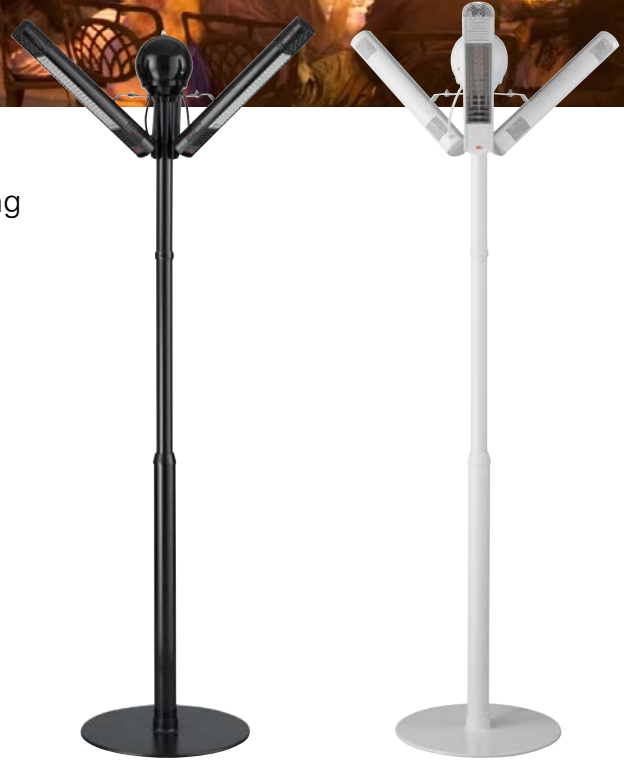

Infrapalm

Een elegante, draagbare verwarmingsoplossing

Infrapalm is een stijlvolle en handige vrijstaande straler voor privéterrassen en horecaterrassen zonder muren of andere bevestigingsmogelijkheden.

Infrapalm heeft een modern, ergonomisch ontwerp en is daarom eenvoudig te plaatsen en in iedere omgeving te gebruiken.

Inclusief 2 of 3 infraroodstralers voor comfortabele verwarming in meerdere richtingen.

- Uitgerust met 2 of 3 infraroodstralers en een totale verwarmingscapaciteit van 3000 - 6000 W.
- Halogeenlamp met gouden infraroodbuis en reflector van gepolijst aluminium.
- Voorzien van een kantelbeveiliging die de stralers uitschakelt als de paal omvalt.
- Hoge beschermklasse, IP67.
- Tafel als accessoire leverbaar.
- Behuizing van gepoedercoat aluminium. Kleuren: wit RAL9010 of zwart RAL9005.

Afmetingen

Montage en aansluiting

Montage

Infrapalm is een zelfstandige straler die gebruikt kan worden als er geen muren of andere bevestigingsmogelijkheden voorhanden zijn. Omdat het systeem draagbaar is, kan Infrapalm direct op de vloer worden geplaatst in gebieden die verwarmd moeten worden. Voor grotere gebieden zijn meerdere stralers nodig. Optimaal comfort realiseert u als de warmte vanuit twee richtingen wordt verdeeld.