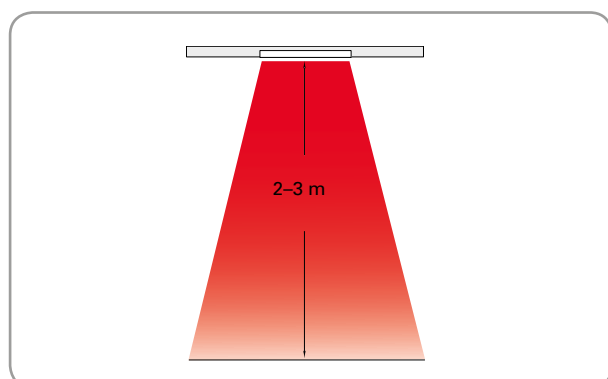

- Geleverd met een frame voor verzonken montage voor verlaagde plafonds.
- Halogeenlamp en grote reflector van gepolijst aluminium voor optimale warmteverdeling.
- De IH is voorzien van een 1,9 meter lange kabel met stekker voor aansluiting op een geaard stopcontact.
- Behuizing van gepoedercoat aluminium. Frame voor verzonken montage in gepoedercoate stalen afwerking. Kleur: lichtgrijs RAL9006.

Infraframe (IP24)

Type	Verwarmingscapaciteit [W]	Voltage [V]	Max. gloeidraadtemperatuur [°C]	Afmetingen LxHxB [mm]	Gewicht [kg]
HFR15S	1500	230V~	1800	600x100x325	3,5

Installatiehoogte

Minimale afstand

Design en specificaties kunnen zonder mededeling worden gewijzigd.

## Afmetingen