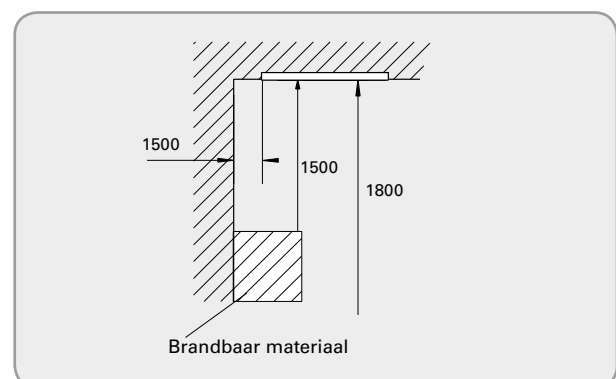

- Geleverd met een frame voor verzonken montage voor verlaagde plafonds.
- Halogeenlamp en grote reflector van gepolijst aluminium voor optimale warmteverdeling.
- De IH is voorzien van een 1,9 meter lange kabel met stekker voor aansluiting op een geaard stopcontact.
- Behuizing van gepoedercoat aluminium. Frame voor verzonken montage in gepoedercoate stalen afwerking. Kleur: lichtgrijs RAL9006.

Infraframe (IP24)

Type	Verwarmingscapaciteit [W]	Voltage [V]	Max. gloeidraadtemperatuur [°C]	Afmetingen LxHxB [mm]	Gewicht [kg]
HFR15S	1500	230V~	1800	600x100x325	3,5

Installatiehoogte

Minimale afstand

Design en specificaties kunnen zonder mededeling worden gewijzigd.

## Afmetingen