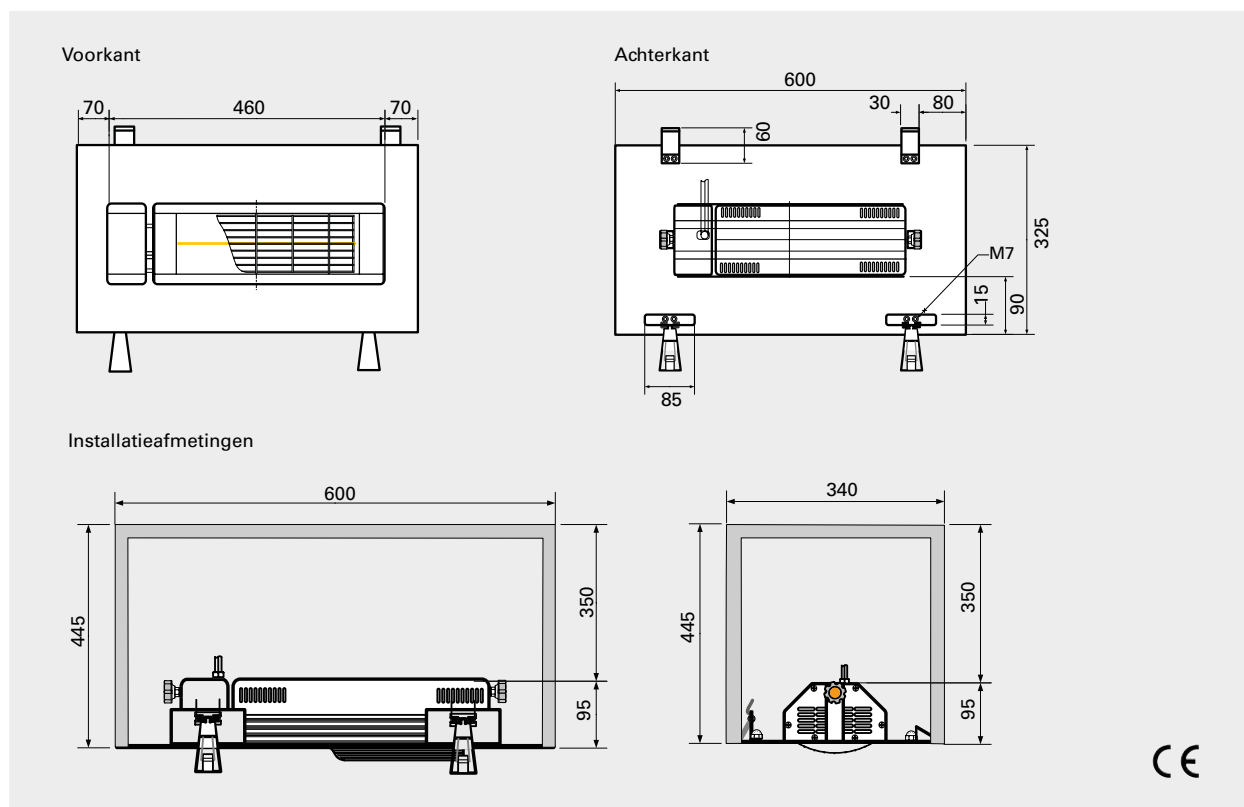

Infraframe (IP24)

Type	Verwarmingscapaciteit [W]	Voltage [V]	Max. gloeidraadtemperatuur [°C]	Afmetingen LxHxB [mm]	Gewicht [kg]
HFR15S	1500	230V~	1800	600x100x325	3,5

Installatiehoogte

Minimale afstand

Design en specificaties kunnen zonder mededeling worden gewijzigd.

## Afmetingen

## Montage

Infraframe wordt in plafonds ingebouwd met behulp van vier bevestigingsklemmen die aan het frame zijn bevestigd. Bij de installatie van Infraframe moet een voldoende grote uitsparing worden gemaakt, zie de tekening voor de afmetingen.

## Aansluiting

De Infraframe is voorzien van een 1,9 meter lange kabel met stekker voor aansluiting op een geaard stopcontact.

De unit wordt met vier aan het frame bevestigde klemmen in het plafond gemonteerd.