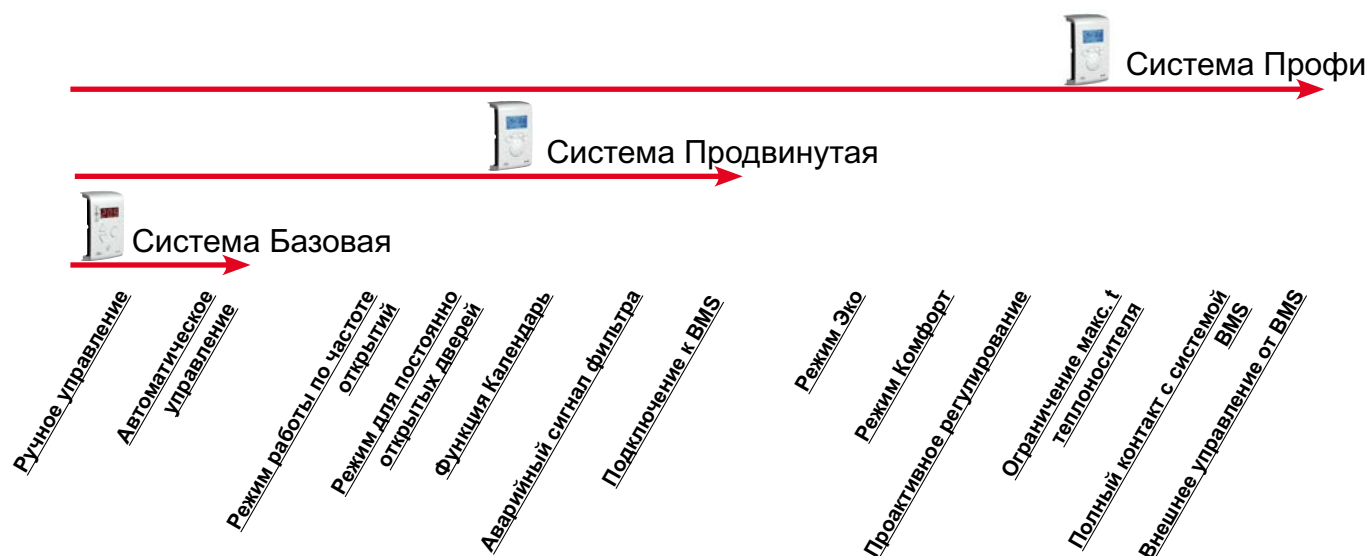

## Управление

Данный вид завес поставляется со встроенной управляющей платой Базовая и температурным сенсором. С учетом нужных для работы функций, можно выбрать любую из 3х версий системы управления SIRE: Базовая, Продвинутая или Профи.

Система SIRE Базовая - оптимальное соотношение простоты управления при низкой стоимости. Системы управления SIRE Продвинутая и SIRE Профи адаптируется к условиям в месте установки и готова к автоматическому изменению своих параметров (например в зависимости от частоты открытия двери или температуры воздуха на улице). Имеется функция «календарь» и функция раздельного управления (выключения и температуры) до 9 завес. Вследствие того, что оптимизируется режим скорости, завеса в любом случае будет работать с минимальным уровнем шума. Для версии SIRE Профи вы всегда сможете выбрать режим Эко или Комфорт в зависимости от приоритета экономичности или комфорта.