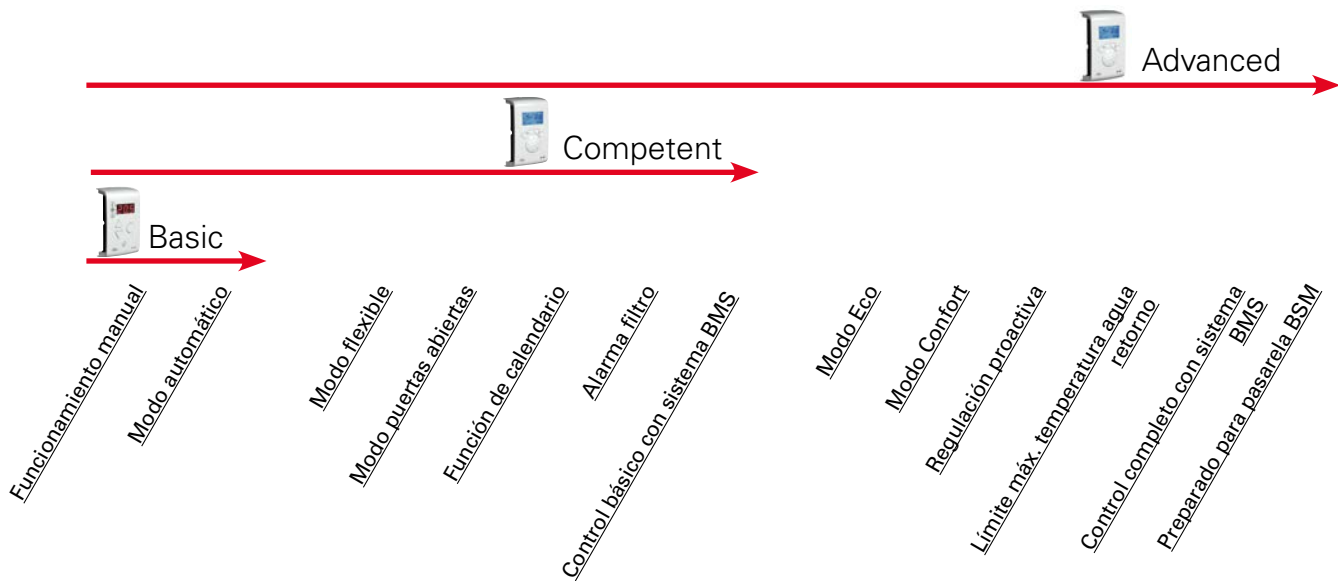

Reguladores

Esta cortina de aire se suministra con tarjeta de control SIRE integrada. El sistema ofrece tres niveles distintos de funcionalidad: Basic, Competent o Advanced.

SIRE Basic ofrece un control sencillo a bajo coste. SIRE Competent y SIRE Advanced detectan las necesidades de la entrada en la que están instalados (por ejemplo, frecuencia de apertura y temperatura exterior) y se adaptan a ellas. Este sistema, con capacidad para controlar hasta nueve aparatos, tiene la función de calendario y posibilidad de desconexión a las temperaturas definidas. Además, el sistema adapta la velocidad de ventilación, lo que optimiza el nivel de ruido y lo mantiene por debajo del umbral de confort. Con SIRE Advanced se puede elegir entre los modos económico y confort según se desee dar prioridad al ahorro de energía o al confort óptimo. Puede limitarse la temperatura del agua de retorno para garantizar que el calor disponible se aprovecha al máximo.

Más información sobre el sistema de control SIRE en el apartado "Controles".

Tipo	Descripción
SIREBN	Sistema de control SIRE Basic
SIREACY	Sistema de control SIRE Competent
SIREAAY	Sistema de control SIRE Advanced